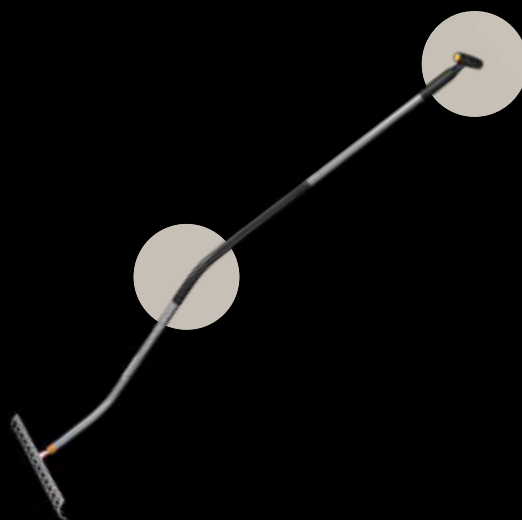

Fiskars Ergonomic™

Krásný design a provedení. Fiskars Ergonomic™ je ideální volbu pro kultivaci, sázení, urovnávání záhonů a další úkoly pro ty nejnáročnější zahrádky.

- Tvarovaná násada z tvrzeného hliníku s kapkovitým průřezem dovoluje ergonomickou pracovní polohu při práci
- Zakončení rukojeti ve tvaru T dovoluje mít zápěstí v přirozené poloze
- Plastový potah násady pro komfortní a pevné držení
- Čepel z bórové oceli pro maximální pevnost