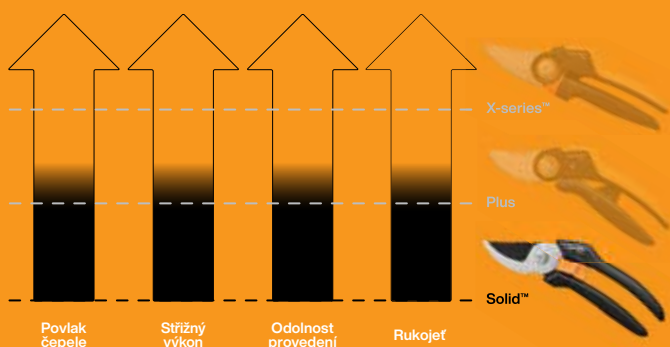

Zahradní nůžky Plus™, dvoučepelové P521					Obj. č. 1057167	EAN 
Výška: 26,5 cm	Délka: 2 cm	Šířka: 7,6 cm	Hmotnost: 0,20 kg	Baleníks: 4	Staré obj. č. -	

- Kalené a přesně broušené ocelové čepele zůstávají dlouho ostré
- Pro čistý hladký řez čerstvých větví až do Ø 24 mm
- Ergonomické rukojeti FiberComp™ s povrchem SoftGrip™ pro bezpečné a pohodlné držení
- Zámek ovladatelný pravou i levou rukou chrání čepele během přepravy a skladování

- 1. Nejlepší střížný výkon ve své třídě**
Čepele z kalené oceli.
- 2. Výkonné čepele**
Ideální pro tenké větvičky.
- 3. Povlak čepelí**
Povlak z PTFE pro snížení tření.
- 4. Rukojeť**
Pohodlné držení, vhodné pro pravou i levou ruku, povrch SoftGrip™.