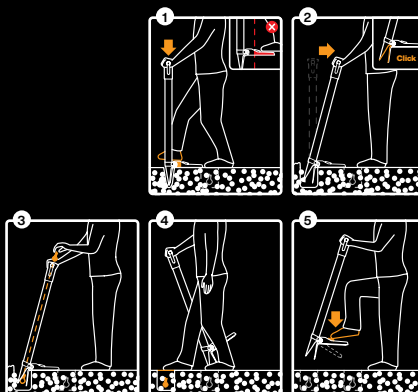

Jak používat