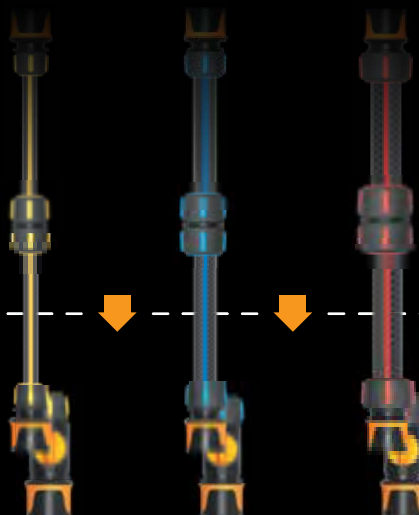

Hadicové spojky
(Konec hadice)