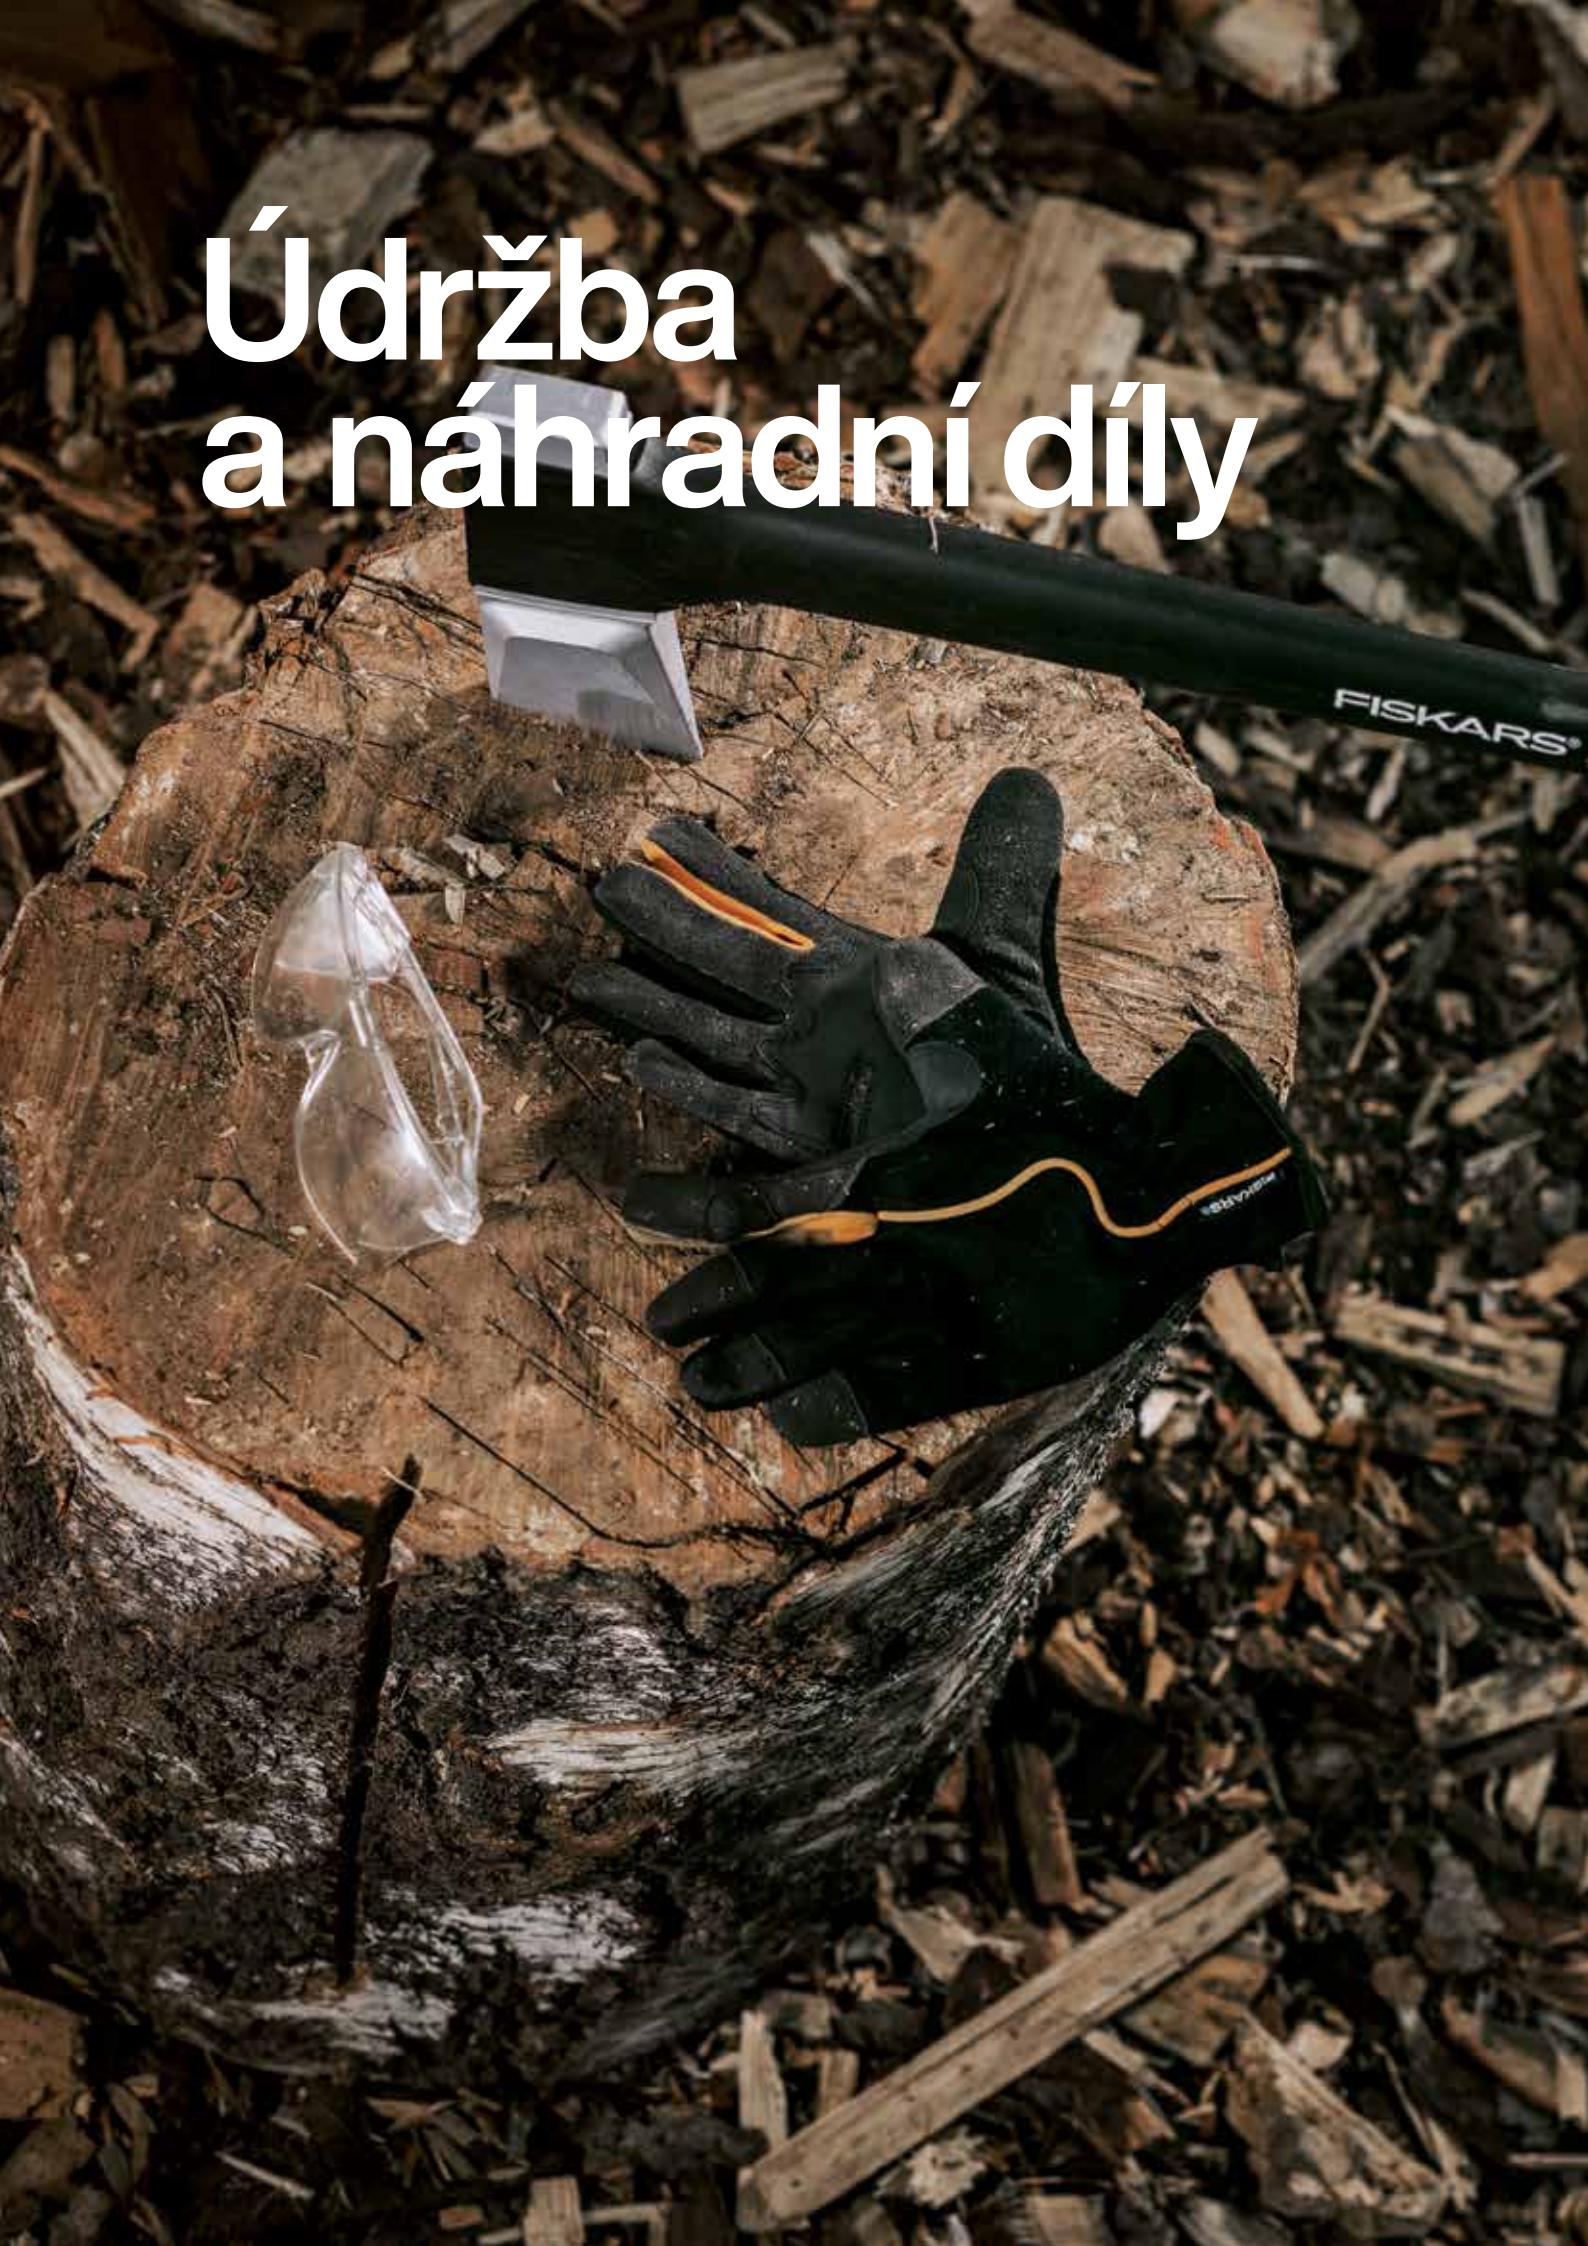

Údržba a náhradní díly