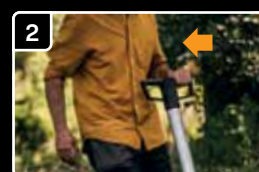

3 Násada z lehkého hliníku

4 Zámek
Zajišťuje při výsadbě čepel v otevřené poloze

5 Hloubka 150 mm

Jak používat

Zašlápněte hrot sazeče do půdy šlápnutím na pedál.

Zatažením za držadlo směrem k sobě otevřete otvor v hrotu sazeče, dokud neuslyšíte cvaknutí.