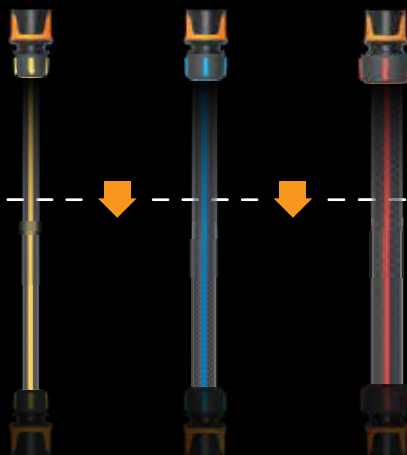

Rychlospojky
na hadice
(Připojení ke kohoutku)

Hadice

Prodlužovací
spojky

Opravné
spojky