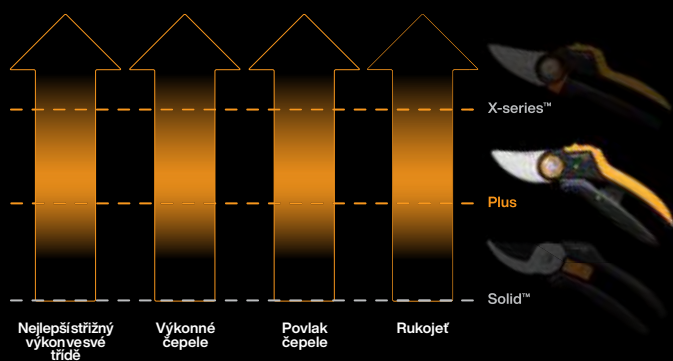

X-series™ nůžky

Vlastnosti a výhody

- 1. Nejlepší střížný výkon ve své třídě**
Unikátní mechanismus PowerGear™ poskytuje 3x větší střížnou sílu
Otočná rukojeť minimalizuje namáhání prstů a současně umožňuje uživateli používat všechny prsty současně.
- 2. Výkonné čepele**
Tyto nůžky jsou navrženy pro snadné a čisté stříhání. Jsou ideální pro rychlé zastřížení tenčích větví i pro stříhání silnějších větví.
- 3. Povlak čepele**
Stříbrný povlak z PTFE pro snížení tření.
- 4. Rukojeť**
Vylepšený povrch SoftGrip™ s 3D texturou pro pohodlí a lepší držení.

PowerGear™
3x
VÍCE
SÍLY

X-series™ nůžky

Výjimečný výkon.

Kombinace nejlepších technologií ve své třídě, ergonomie a odolnosti poskytuje zážitek, který překoná očekávání. S těmito nůžkami bude práce na zahradě zábavou.

Plus™ nůžky

Vlastnosti a výhody

- 1. Nejlepší střížný výkon ve své třídě**
Ostré a trvanlivé čepel z kalené uhlíkové oceli.
- 2. Výkonné čepel**
Ideální pro středně silné větve.
- 3. Povlak čepel**
Povlak z PTFE pro snížení tření.
- 4. Rukojeť**
Komfortní povrch SoftGrip™ pro lepší přilnavost při držení.