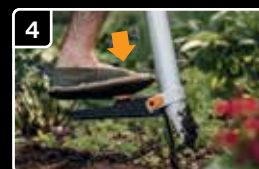

Vytáhněte sazeč ze země, zasypte cibulku a lehce půdu nad ní nohou ušlápejte.