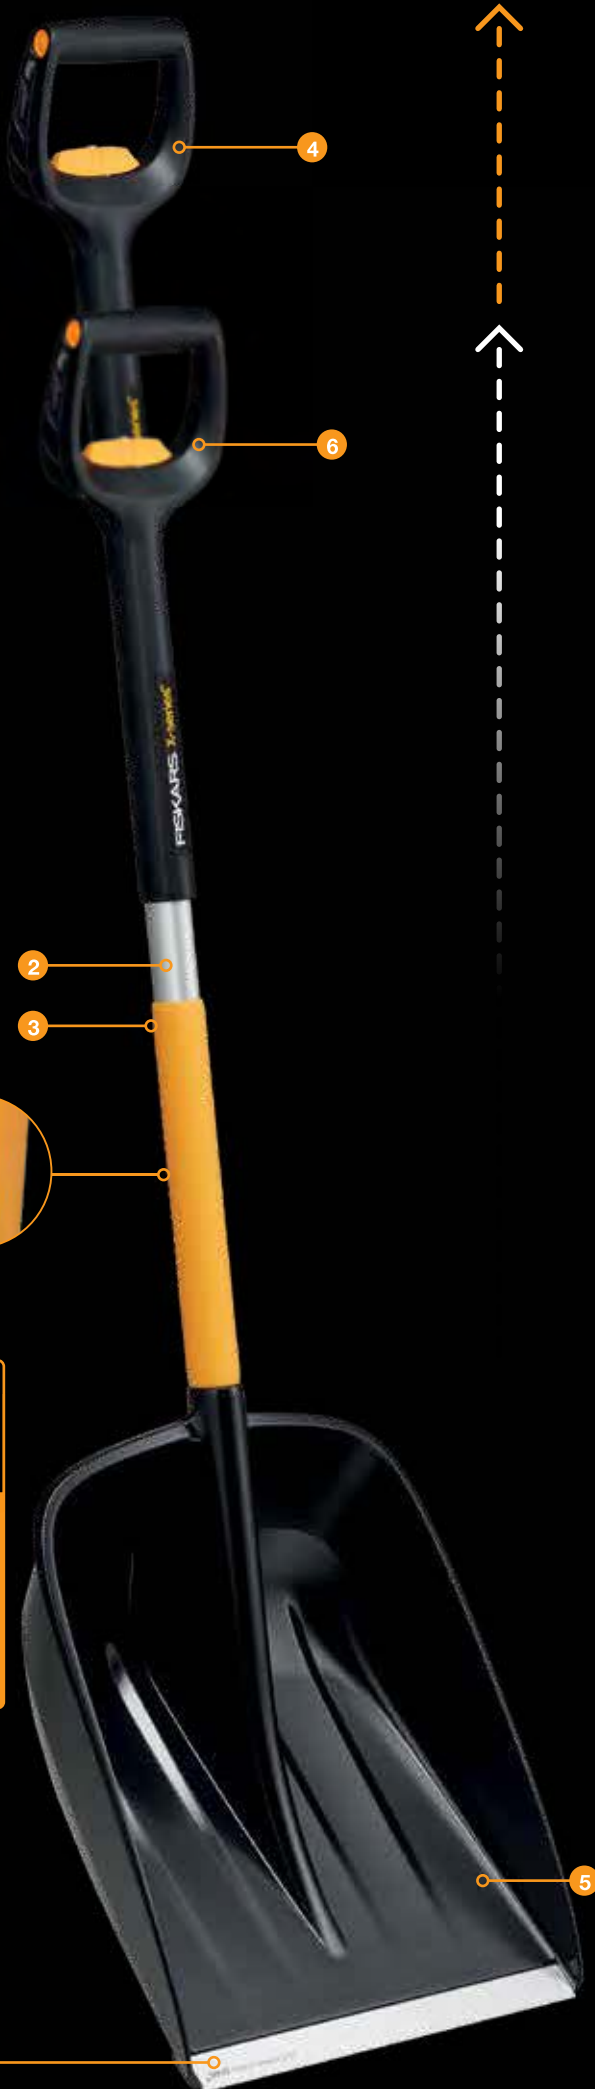

X-Series™

Nářadí na úklid sněhu s teleskopickou a zahnutou násadou

Vlastnosti a výhody

Odolnost

1. Zesílená hrana čepel vydrží 3x déle a snadno proniká do ztuhlého sněhu
2. Odolné materiály s dlouhou životností, které odolávají teplotám až do -30 °C, vyrobeno ve Finsku.

Nízká hmotnost

3. Lehké násady z hliníku a čepel z polymeru

Snadné použití

4. Nastavitelná délka násady snižuje namáhání zad
5. Inovovaný design čepel vyrobený z materiálu s nízkým třením na povrchu, které zlepšuje sklouzávání sněhu
6. Texturovaný neklouzavý povrch držadel, který izoluje proti chladu a pohodlně se drží
6. Velká držadla vhodná pro zimní rukavice. Udrží zápěstí v pohodlné poloze