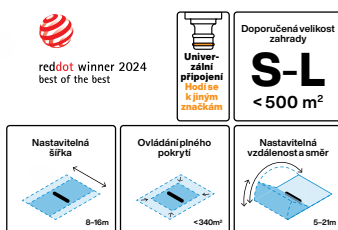

- Poskytuje nejvyšší úroveň nastavení pro optimální využití vody
- Upravte rozsah zavlažování, abyste zabránili postřiku chodníků, zdí a dalších míst
- Intuitivní, ovládací prvky s neklouzavým povrchem nastavují šířku, vzdálenost a směr
- Neomezené kombinace pro plnou kontrolu pokrytí
- Snadné, kompaktní skladování díky otočné noze, snadné čištění
- Pokrytí max. 16 m - 21 m (340 m²)
- Univerzální připojení je kompatibilní s ostatními značkami

X-series™ Oscilující zavlažovač S-M					Obj. č. 1070832	EAN	
Výška: 59,0 cm	Délka: 6,0 cm	Šířka: 9,8 cm	Hmotnost: 0,62 kg	Balení ks: 6	Staré obj. č. -