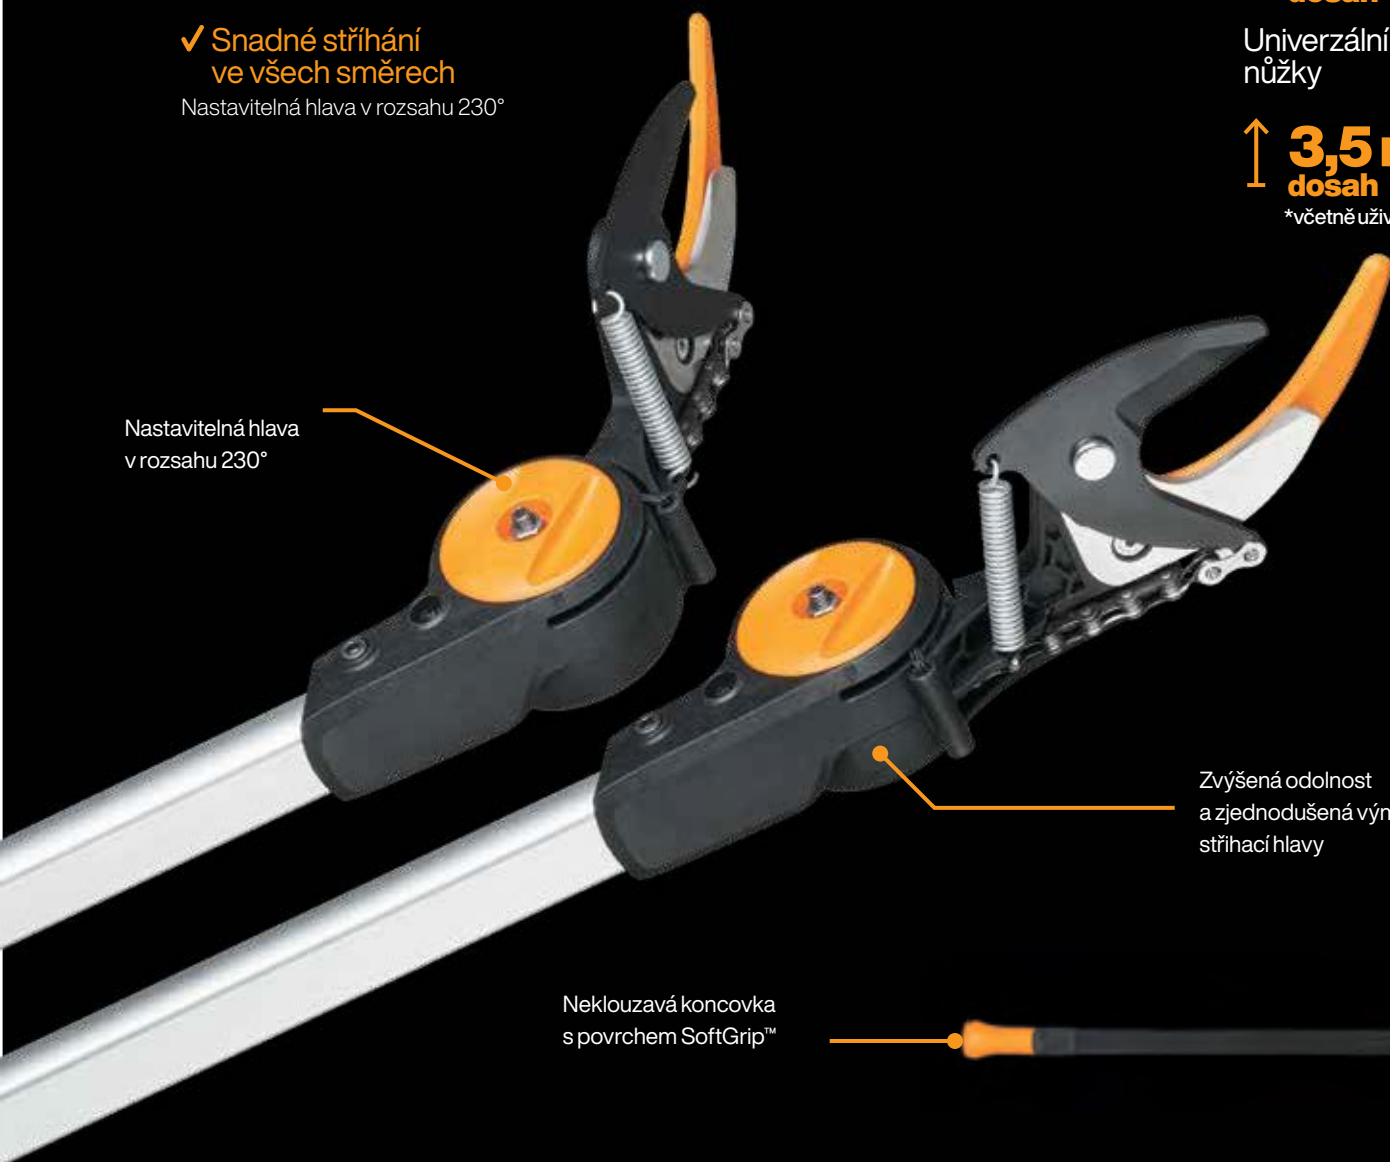

Nastavitelná hlava v rozsahu 230°

Teleskopické
univerzální
nůžky

↑ **6 m***
dosah

Univerzální
nůžky

↑ **3,5 m***
dosah

*včetně uživatele

Nastavitelná hlava
v rozsahu 230°

Zvýšená odolnost
a zjednodušená výměna
stříhací hlavy

Neklouzává koncovka
s povrchem SoftGrip™

PowerGear™ X zahradní univerzální nůžky

Zahradní univerzální nůžky představují víceúčelové nástroje s vynikajícím dosahem do korun stromů a hustých keřů. Umožňují zahradníkovi stříhat ve výškách bez potřeby žebříku nebo naopak těsně u země, aniž by bylo nutné se ohýbat, či klečet.

Zahradní nůžky PowerGear™ X univerzální teleskopické UPX86

Výška: 7,4 cm	Délka: 230,3 cm	Šířka: 11,2 cm	Hmotnost: 1,90 kg	Baleníks: 2	Obj.č. 1023624	EAN 6 4 1 1 5 0 1 1 5 0 1 2 7
					Staré obj.č. -	

- Pro stříhání čerstvých větví do Ø 32 mm
- Délka násady nastavitelná v rozmezí 2,4 – 4 m, maximální dosah 6 m (včetně uživatele)
- Nastavitelná stříhací hlava v rozsahu 230°
- Oranžová vodící podpora u čepele pro snadnou orientaci
- Odolná držadla s komfortním materiálem SoftGrip™ a neklouzavá koncovka
- Příslušenství (není součástí balení): pilka (č.v.1023633) a česáček na ovoce (č.v. 1001562)

Zahradní nůžky PowerGear™ X univerzální UPX82

Výška: 7 cm	Délka: 165 cm	Šířka: 11,5 cm	Hmotnost: 1,14 kg	Baleníks: 4	Obj.č. 1023625	EAN 6 4 1 1 5 0 1 1 5 0 1 3 4
					Staré obj.č. -	

- Pro stříhání čerstvých větví do Ø 32 mm ve výšce i u země
- Délka nůžek 1,65 m, dosah přibližně 3,5 m (včetně uživatele)
- Nastavitelná stříhací hlava v rozsahu 230°
- Oranžová vodící podpora u čepele pro snadnou orientaci ve větvích
- Odolná držadla s komfortním materiálem SoftGrip™ a neklouzavá koncovka
- Příslušenství (není součástí balení): pilka (č.v.1023633) a česáček na ovoce (č.v. 1001562)