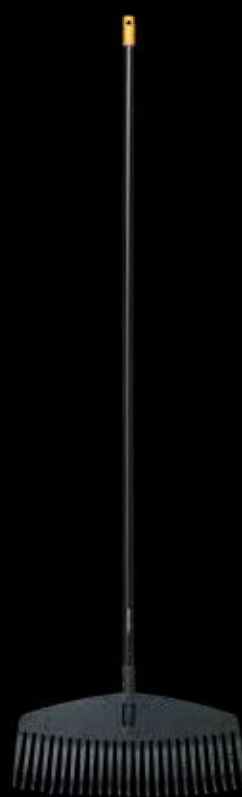

SOLID™

Všestranná řada hrábí pro různé zahradnické úkoly.