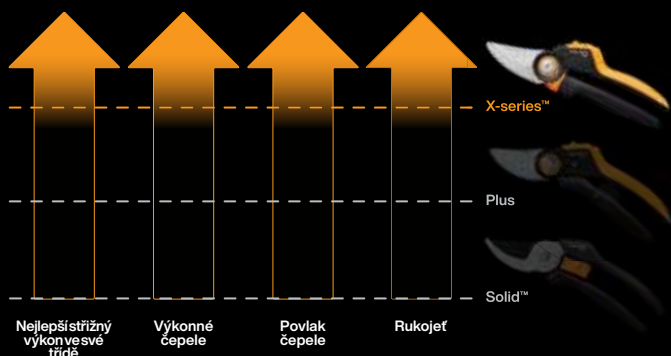

X-series™ nůžky

Vlastnosti a výhody

1. **1. Nejlepší střížný výkon ve své třídě**
   Unikátní mechanismus PowerGear™ poskytuje 3x větší střížnou sílu
   Otočná rukojeť minimalizuje namáhání prstů a současně umožňuje uživateli používat všechny prsty současně.
2. **2. Výkonné čepele**
   Tyto nůžky jsou navrženy pro snadné a čisté stříhání. Jsou ideální pro rychlé zastřížení tenčích větví i pro stříhání silnějších větví.
3. **3. Povlak čepele**
   Stříbrný povlak z PTFE pro snížení tření.
4. **4. Rukojeť**
   Vylepšený povrch SoftGrip™ s 3D texturou pro pohodlí a lepší držení.

PowerGear™
3x
VÍCE
SÍLY