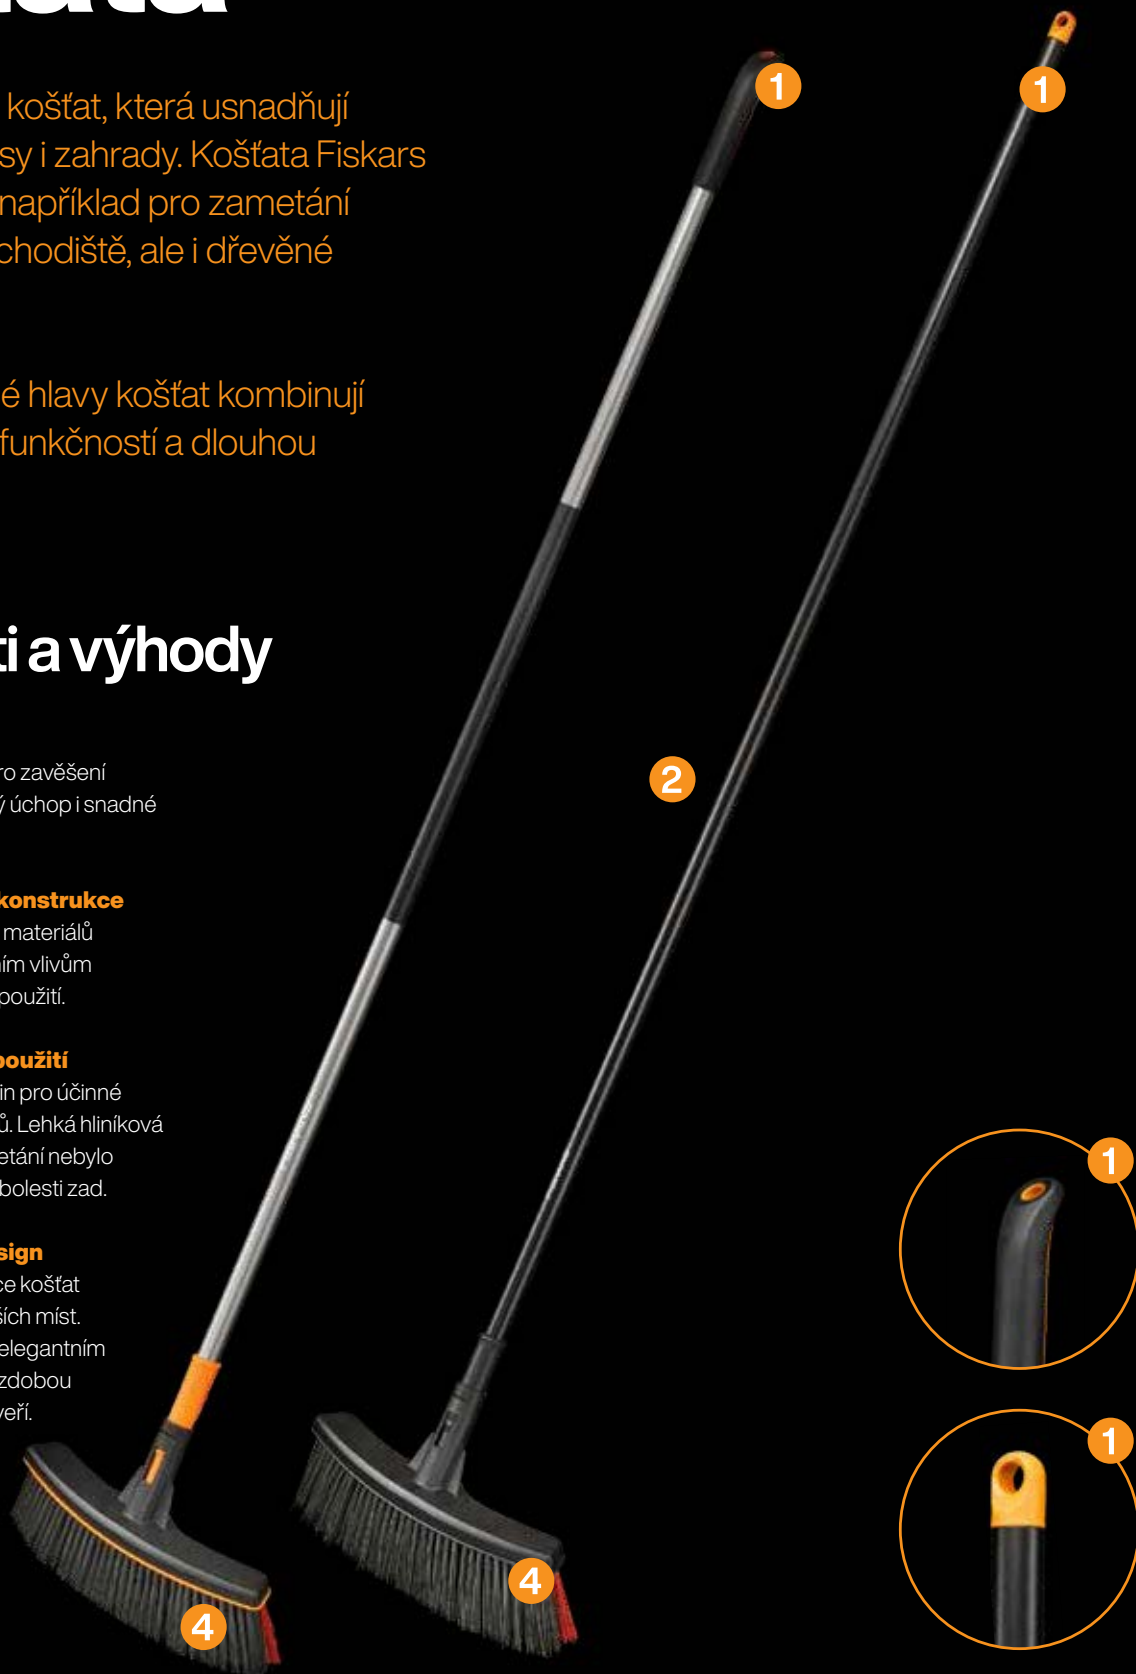

NOVINKA! Zahradní košťata

Fiskars nabízí řadu košťat, která usnadňují uklízení dvora, terasy i zahrady. Košťata Fiskars jsou velmi vhodná například pro zametání příjezdové cesty, schodiště, ale i dřevěné podlahy na terase.

Důmyslně navržené hlavy košťat kombinují atraktivní design s funkčností a dlouhou životností.

Vlastnosti a výhody

1 Snadné skladování

Funkční násada s okem pro zavěšení nabízí řešení pro pohodlný úchop i snadné skladování.

2 Odolné materiály a konstrukce

Dokonalý výběr odolných materiálů odolávajících povětrnostním vlivům a vhodných pro venkovní použití.

3 Efektivní a snadné použití

Optimální kombinace štětín pro účinné zametání různých povrchů. Lehká hliníková násada zajišťuje, aby zametání nebylo únavné a nezpůsobovalo bolesti zad.

4 Moderní funkční design

Speciálně navržené hlavice košťat dosáhnou i do těch nejužších míst. Tato košťata se vyznačují elegantním designem, takže budou ozdobou u každých vchodových dveří.